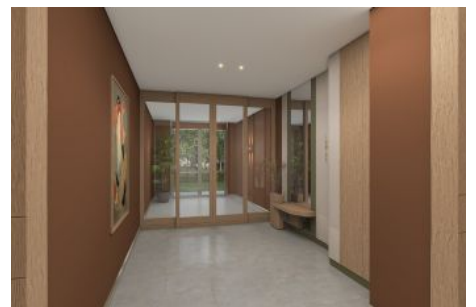

Büyükkçekmece /

Büyükkçekmece

34528 , Istanbul

Advert No:f-494589-1251

Advert No:f-494589-1251

G BLOK / 2. BODRUM KAT 2+1 (A2-2)

NO: 03

2+1	NET
1. SALON+MUTFAK	32,71 m ²
2. ANTRE	3,45 m ²
3. KORIDOR	3,34 m ²
4. EBVEYN YATAK ODASI	15,21 m ²
5. GYIYME ODASI	3,53 m ²
6. YATAK ODASI	12,15 m ²
7. EBVEYN BANYO	3,66 m ²
8. BANYO	3,60 m ²
9. CAMASIR ODASI/DOLABI	1,24 m ²
KAPALI NET ALAN	78,89 m²
VERANDA	2,719 m ²
SATIŞA ESAS BRÜT ALAN	138,74 m²
BAHCE	50,29 m ²
DEPO TAHSIS	5,91 m ²
BRÜT KULLANIM ALAN	194,94 m²