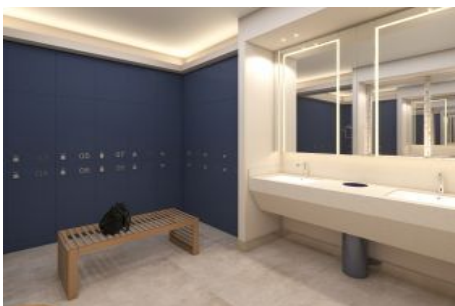

Büyükkçekmece /

Büyükkçekmece

34528 , Istanbul

Advert No:f-494589-1254

Advert No:f-494589-1254

B BLOK / 1.KAT 2,5+1 (C1)

NO: 15

2,5+1	NET
1. SALON	34,74 m ²
2. ANTRE	8,46 m ²
3. KORİDOR	5,26 m ²
4. MUTFAK	13,81 m ²
5. EBEVEYN YATAK ODASI	13,65 m ²
6. GİYİME ODASI	3,86 m ²
7. YATAK ODASI	12,12 m ²
8. ÇALIŞMA ODASI	8,33 m ²
9. EBEVEYN BANYO	3,25 m ²
10. BANYO	3,63 m ²
11. ÇAMAŞIR ODASI/DOLABI	0,82 m ²
KAPALI NET ALAN	107,93 m²
BALKON	11,89 m²
SATIŞA ESAS BRÜT ALAN	156,02 m²
DEPO TAHSİS	5,97 m²
BRÜT KULLANIM ALAN	161,99 m²